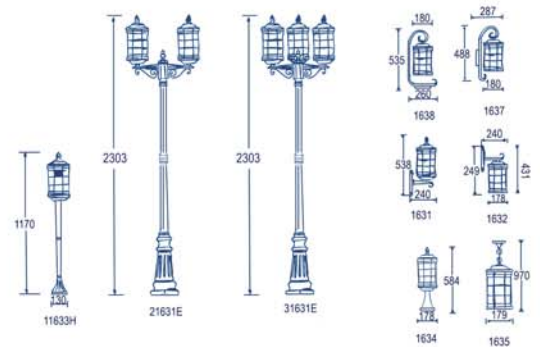

САДОВО-ПАРКОВІ СВІТИЛЬНИКИ

E27
100Br

NEW!

E27
100Br

E27
100Br

E27
100Br

E27
100Br