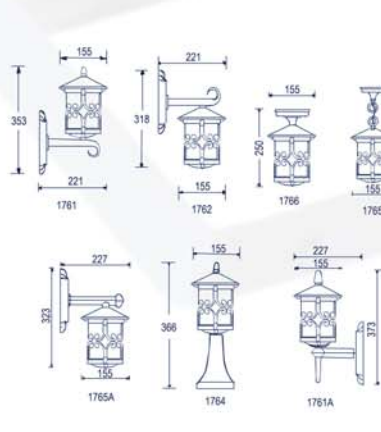

E27
100Вт

CARDOVA III

E27
100Вт

GENOVA

E27
100Вт

ALGARVE

G23 2x9

САДОВО-ПАРКОВІ СВІТИЛЬНИКИ