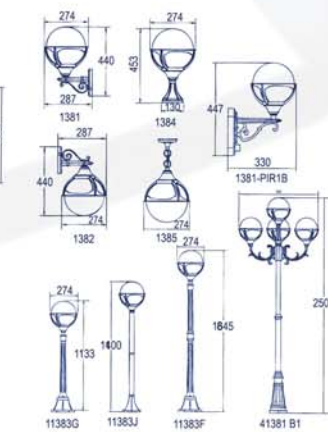

E27
100Вт

CARDOVA III

E27
100Вт

GENOVA

E27
100Вт

ALGARVE

G23 2x9

САДОВО-ПАРКОВІ СВІТИЛЬНИКИ