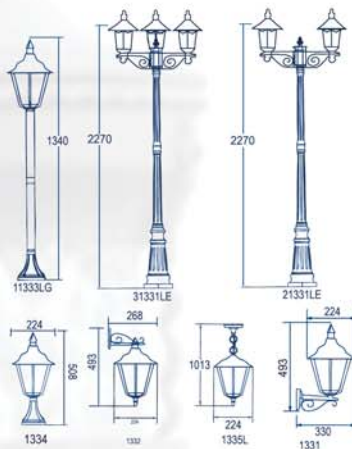

REAL II

E27
100Br

BRISTOL III

NEW!

E27
100Br

TOKYO

E27
100Br

VERONA II