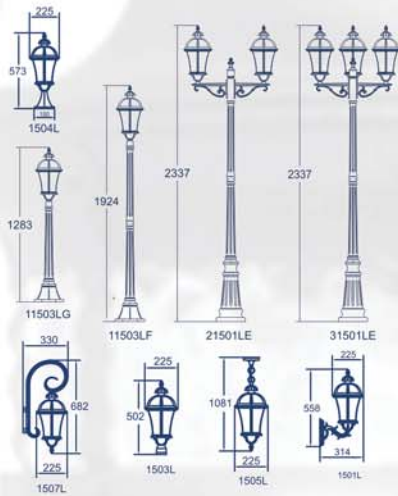

E27
100Вт

CARDOVA III

E27
100Вт

GENOVA

E27
100Вт

ALGARVE

G23 2x9

САДОВО-ПАРКОВІ СВІТИЛЬНИКИ

REAL II

E27
100Br

BRISTOL III

NEW!

E27
100Br

TOKYO

E27
100Br

VERONA II