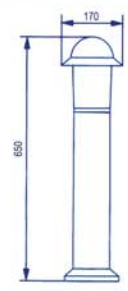

E27
100Вт

CARDOVA III

E27
100Вт

GENOVA

E27
100Вт

ALGARVE

G23 2x9

САДОВО-ПАРКОВІ СВІТИЛЬНИКИ